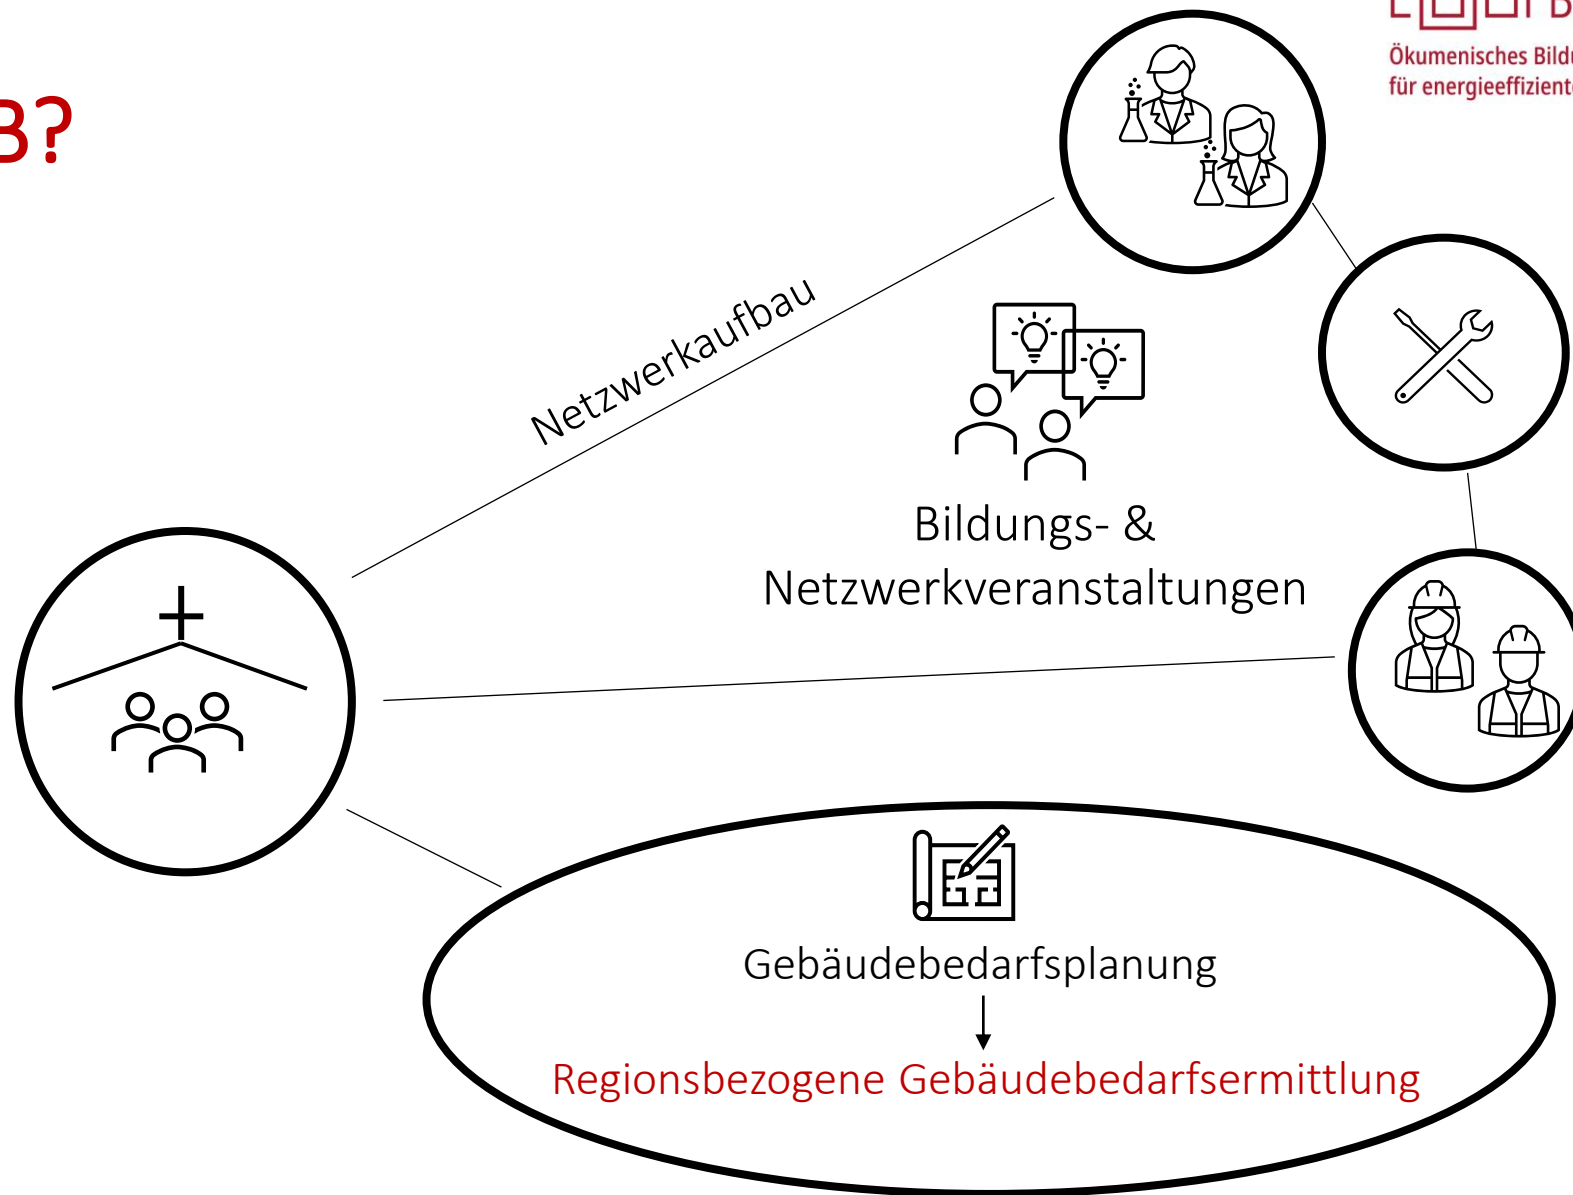

Ökumenische Vernetzungswerkstatt:

BEB - Ökumenisches Bildungsforum für energieeffiziente Bestandssanierung

- Regionsbezogene Gebäudebedarfsermittlung -

Referentin: Isabell Köhler (tamen. GmbH)

Datum: 17.02.2024

Was ist das BEB?

seit Juli 2020

seit Juli 2022 – Juli 2024

Regionsbezogene Gebäudebedarfsermittlung

- **Begrifflichkeit:**

- Betrachtung von mehreren Gebäuden in einer Region
- Abgrenzung zu Planern

- **Hintergrund:**

- Ganzheitlicher Ansatz - kirchl. Gebäude Identitätsanker im Ort
„Wir können den Wind nicht ändern, aber die Segel anders setzen.“ [Aristoteles]

- **Erfahrungen:**

- bisher mit 3 Ev. Kirchenkreisen der EKBO zusammengearbeitet
- jeder Kirchenkreis/ jede Kirchengemeinde ist anders strukturiert:
 - aufgrund von Geschichte, Größe, vorhandenen finanziellen & personellen Ressourcen etc.
- es ist wichtig zu ermitteln, was gebraucht wird
- Unterstützung auf Kirchenkreisebene notwendig

Variante 1:

Klärung der Fragestellung
& der Vorgehensweise

Variante 2:

Bereitstellen von
Entscheidungshilfen

Variante 3:

Workshops

Kontaktieren Sie uns!

Projekträger: tamen. Entwicklungsbüro Arbeit und Umwelt GmbH, Sponholzstraße 11, 12159 Berlin
<https://tamen.de/projekte/beb/>