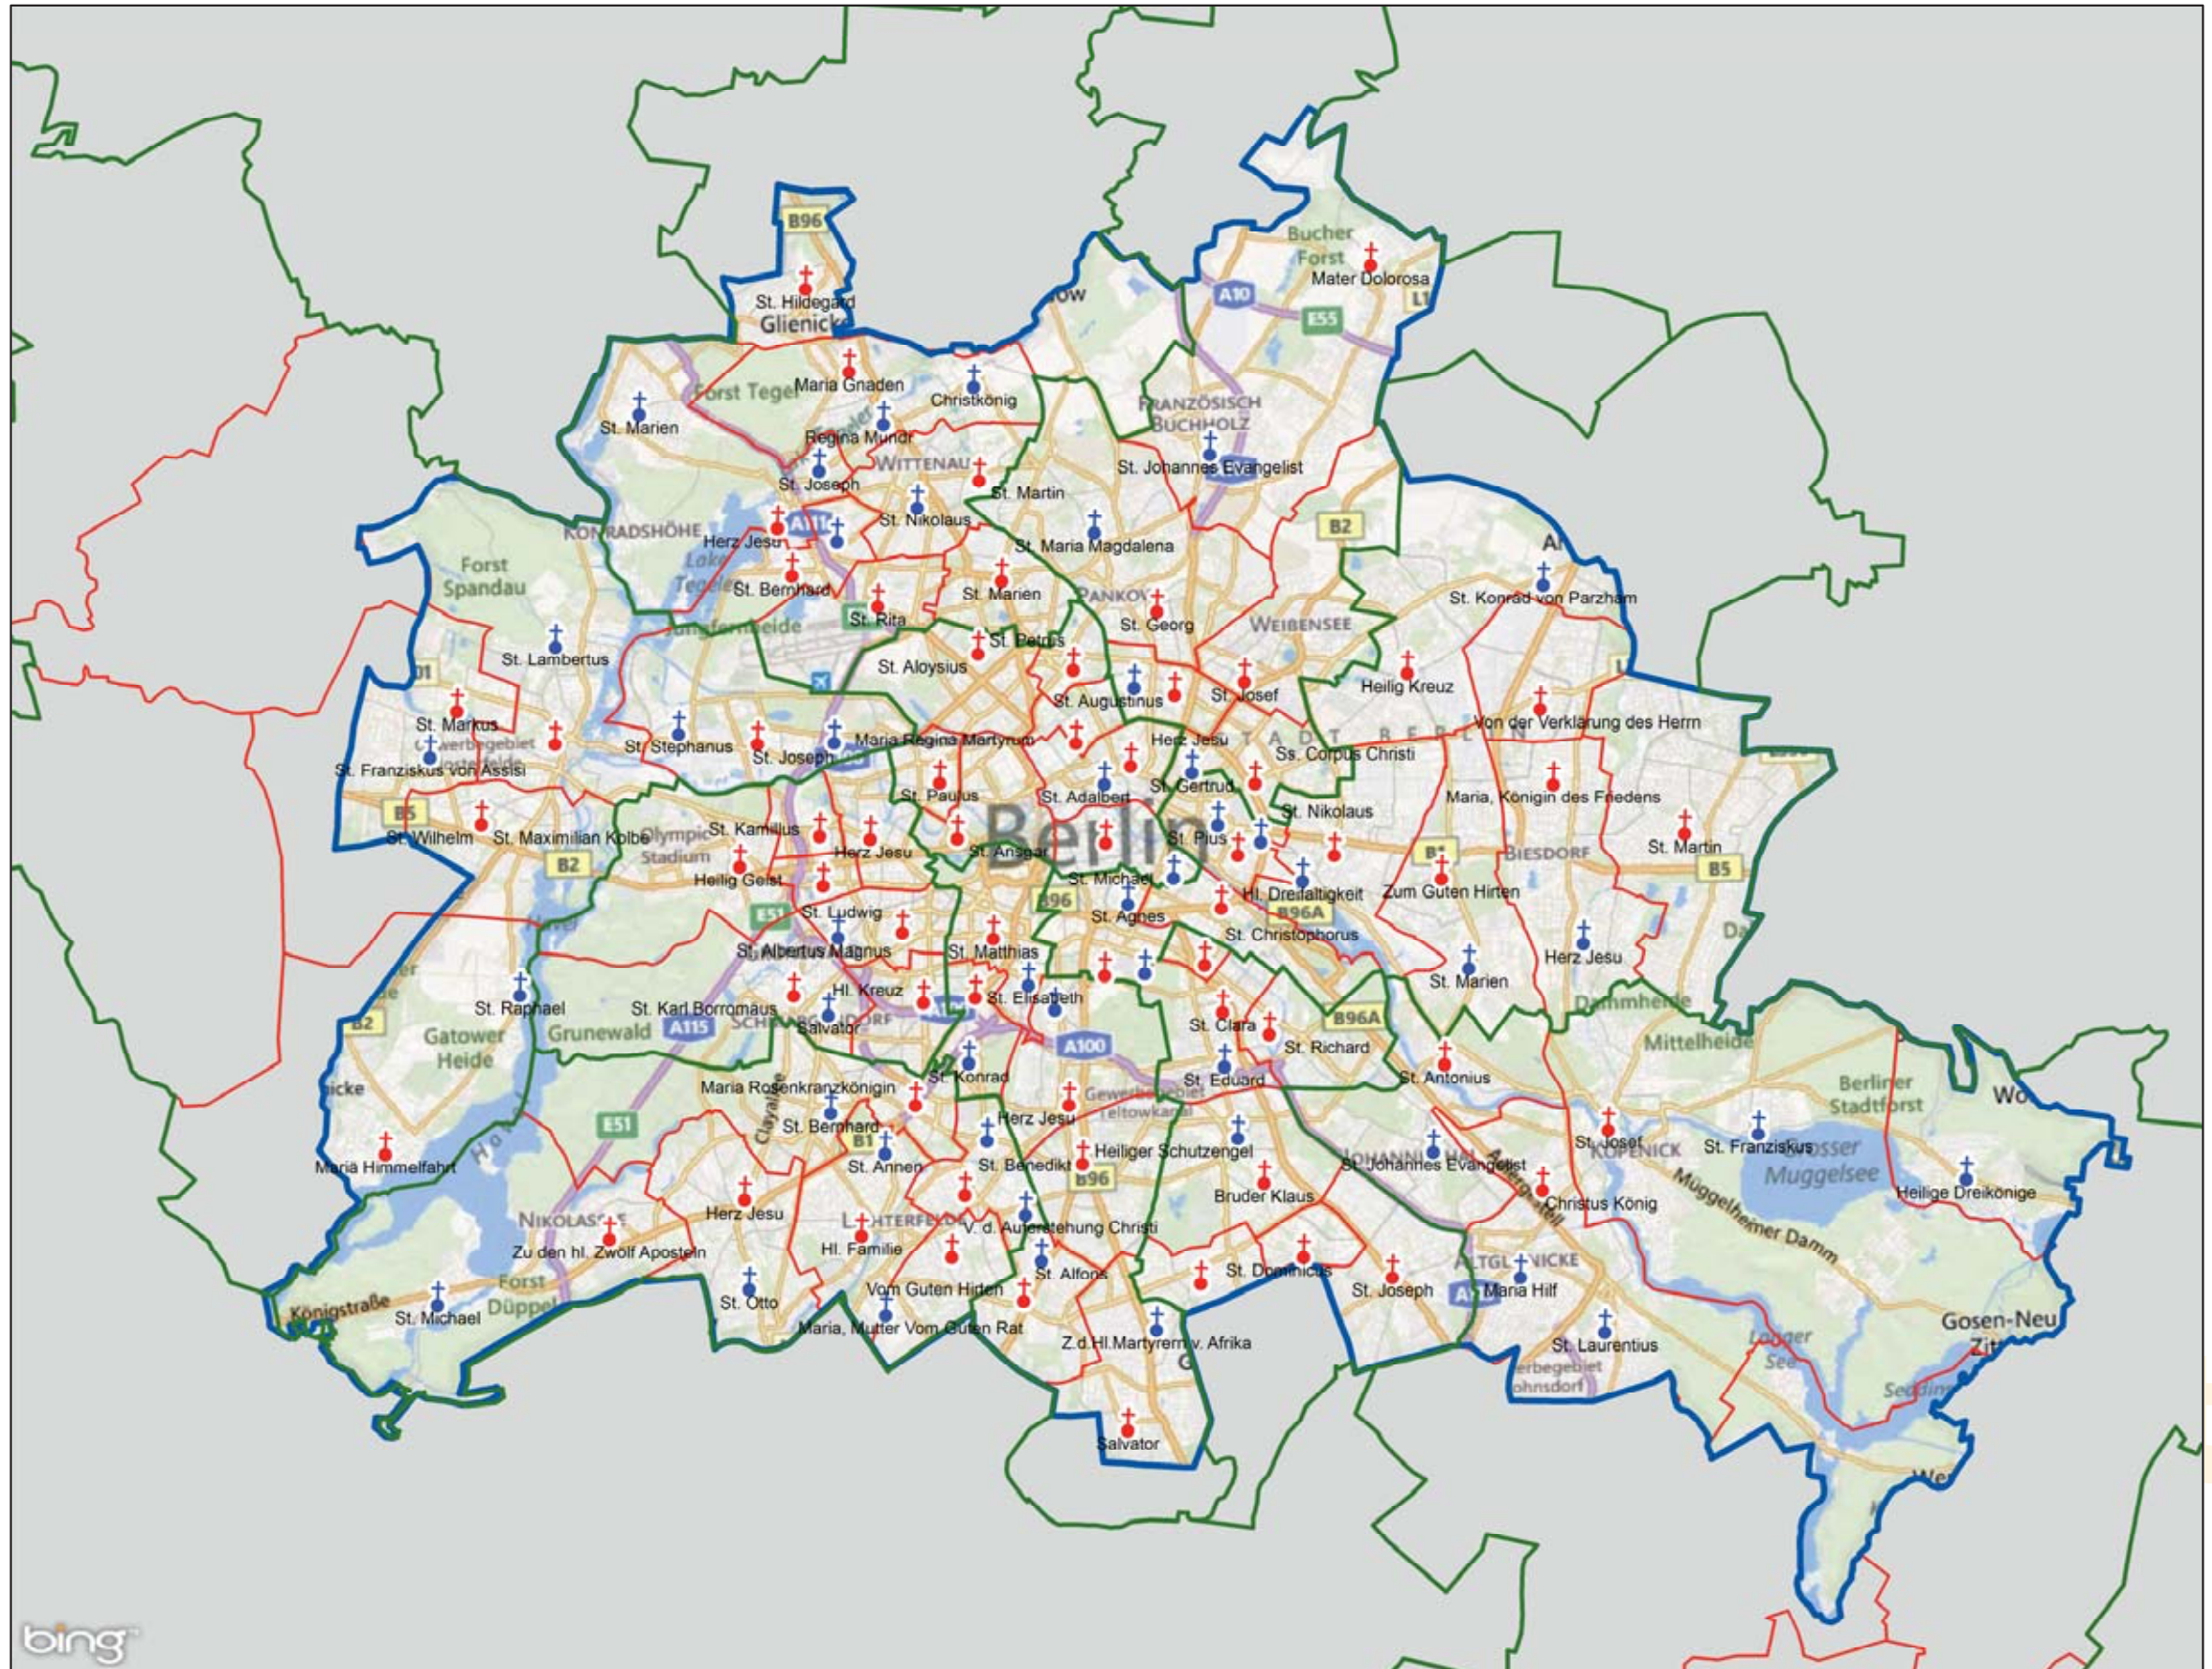

Hinweis:
Diese Karte wurde zur
Orientierung erstellt
und stellt die Grenzen nicht
rechtsverbindlich dar.

Legende

-  Pfarrei
-  Gottesdienststelle
-  Dekanat
-  Land Berlin
-  Pfarreigrenze

0 1 2 4 6 8 10
Kilometer

Maßstab: 1:150.000